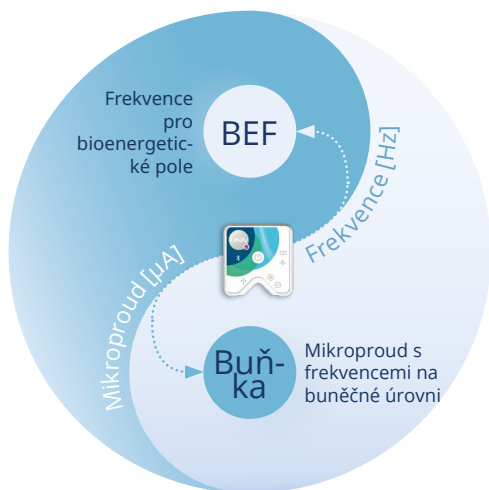

# Nositelné zařízení pro holistické zdraví, pohodu a vitalitu

Healy je malé a praktické zařízení (ovládané pomocí smartphonu), které využívá programy Individualized Microcurrent Frequency (IMF) k harmonizaci vašeho bioenergetického pole a mnoho důležitých oblastí života.

Lidský organismus funguje na bázi přenosu molekul, energie a informací. Bioenergetické pole je tok životní energie propojující tělo, mysl a duši, tradičně známý jako Či (nebo Qi) a Prana.

### Vědecky řečeno:

Tok informací na kvantové úrovni.

*„Pokud chce člověk odhalit tajemství vesmíru, musí přemýšlet z hlediska energie, frekvencí a vibrací.“*

**Nikola Tesla**

*„Veškerá hmota se skládá z energie vibrující při různých frekvencích. Technologie Healy se proto zakládá na mém přesvědčení, že elektromagnetická pole vibrující při kvantově analyzovaných frekvencích mohou tělu poskytnout informace a energii potřebnou k harmonizaci jeho vlastní energetické sebeorganizace a sebeopravy. Tyto konkrétní frekvence mohou uvést bioenergetické pole těla do stavu vyššího řádu, který se projeví holistickým zdravím, tělesnou pohodou a vitalitou.“*