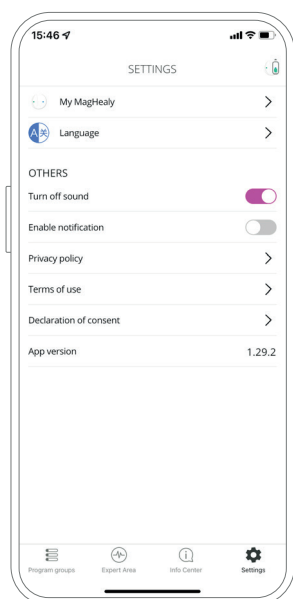

2. Další funkce aplikace

2.1 Informační centrum

Nabídka Informační centrum obsahuje všechny důležité informace o tvém zařízení MagHealy a nabízí další možnosti podpory.

2.2 Nastavení

V nabídce Nastavení najdeš všechny informace o aplikaci a zařízení MagHealy a můžeš zde přizpůsobit konfiguraci aplikace.

Po kliknutí na „My MagHealy“ můžeš aktualizovat firmware zařízení, aktualizovat konfiguraci programů a připojit se k jinému zařízení.